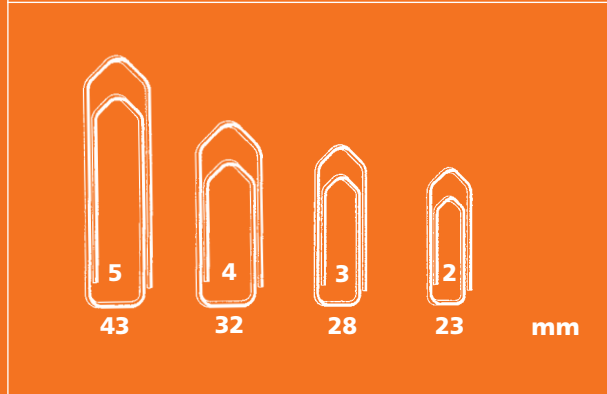

Verbindungssystem
Système d'accroche

Colourcode

A650
 A229
 A463
 A840

Büroklammern *Attaches-lettre*

Schachteln à 100/1000 Stück, vernickelt, rostfrei.

Boîtes de 100/1000 pièces, nickelés, inoxydables.

No.	5	4	3	2	Stück/pcs
	115	114	113	112	100
	1015	1014	1013	1012	1000