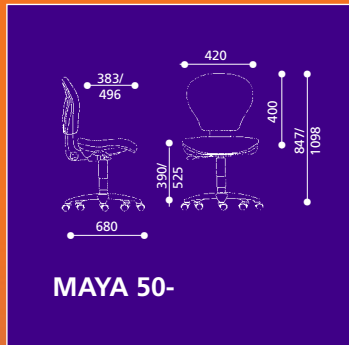

SMART OFFICE

SMART OFFICE PRODUCTS

MAYA

Viele Sonderfarben auf Anfrage lieferbar
Nombreuses couleurs spéciales en option

MAYA

MAYA verkörpert ein neues Sitzkonzept: die gelungene Kombination von Ästhetik und Sitzkomfort. Ausser durch seine internationale Designlinie und elegante Formgebung unterscheidet sich MAYA vor allem durch die neuartige Verwendung von Soft-Polypropylen für die Oberfläche der Armlehnen.

Bezug in vielen Farben. Gestell, Armlehnen schwarz.

MAYA propose un nouveau concept de sièges dactylobureautique alliant esthétique et confort. Outre sa ligne internationale, ses formes douces et ses volumes sécurisants MAYA se distingue par l'utilisation novatrice de polypropylène soft sur la surface de ses accoudoirs.

Dans des divers couleurs. Structure, accoudoirs noirs.

Colourcode

A650	A229	A350
A463	A840	

MAYA 40

Mittelhohe Lehne.
Einstellmechanismus mit den klassischen drei Einstellstufen.

*Dossier moyen.
Avec trois réglages classiques.*

MAYA 50

Mittelhohe Lehne.
Einstellmechanismus mit den klassischen drei Einstellstufen.

*Dossier moyen.
Avec trois réglages classiques.*

MAYA 80

Hochlehne mit Synchroneinstellung.
Dossier haut avec réglage synchrone.