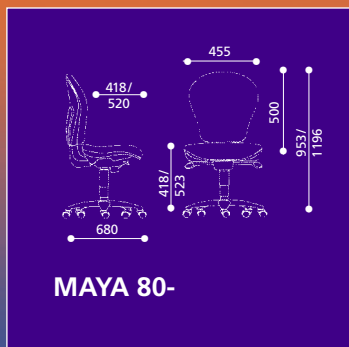

SMART OFFICE

SMART OFFICE PRODUCTS

MAYA

Viele Sonderfarben auf Anfrage lieferbar
Nombreuses couleurs spéciales en option

MAYA

MAYA verkörpert ein neues Sitzkonzept: die gelungene Kombination von Ästhetik und Sitzkomfort. Ausser durch seine internationale Designlinie und elegante Formgebung unterscheidet sich MAYA vor allem durch die neuartige Verwendung von Soft-Polypropylen für die Oberfläche der Armlehnen.

Bezug in vielen Farben. Gestell, Armlehnen schwarz.

MAYA propose un nouveau concept de sièges dactylobureautique alliant esthétique et confort. Outre sa ligne internationale, ses formes douces et ses volumes sécurisants MAYA se distingue par l'utilisation novatrice de polypropylène soft sur la surface de ses accoudoirs.

Dans des divers couleurs. Structure, accoudoirs noirs.

Colourcode

A650	A229	A350
A463	A840	

MAYA 40

Mittelhohe Lehne.
Einstellmechanismus mit den klassischen drei Einstellstufen.

*Dossier moyen.
Avec trois réglages classiques.*

MAYA 50

Mittelhohe Lehne.
Einstellmechanismus mit den klassischen drei Einstellstufen.

*Dossier moyen.
Avec trois réglages classiques.*

MAYA 80

Hochlehne mit Synchroneinstellung.
Dossier haut avec réglage synchrone.