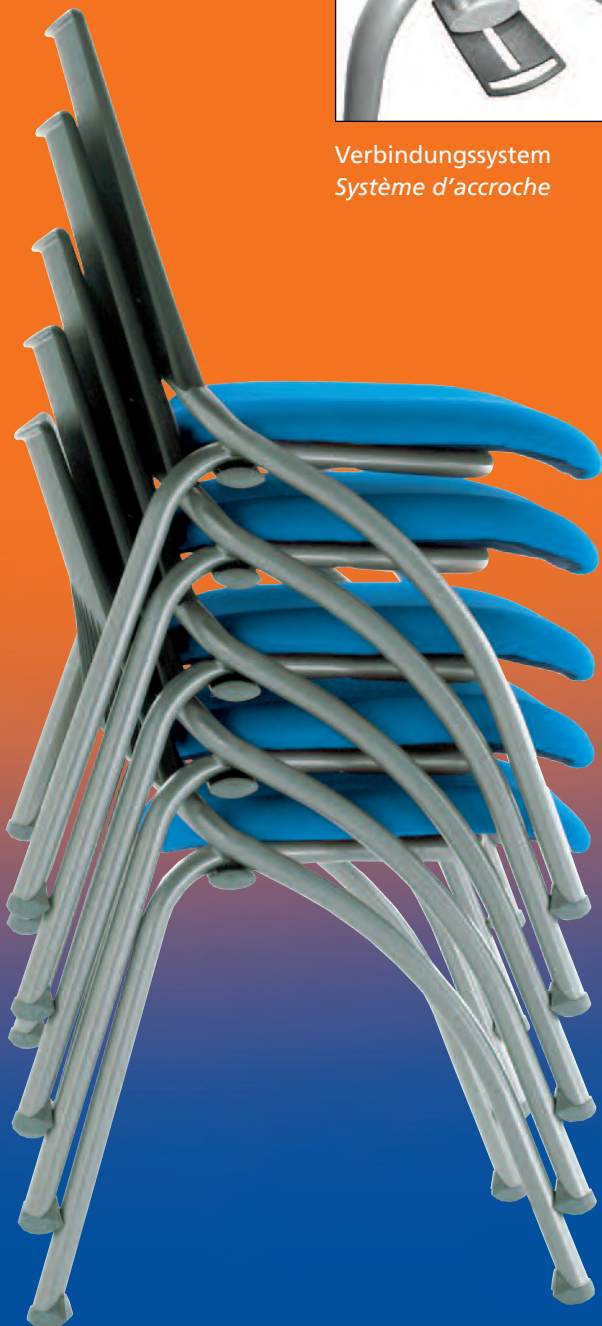

WAP

Besucher- & Konferenzstühle mit neuem Konzept. Modernes Design und Funktionalität. Stapelbar, raumsparend und robust. Mit Armlehnen und Klappstisch erhältlich.

Gestelle silbergrau, Rücken/Armlehnen schwarz

Chaises de bureau polyvalentes avec nouveau concept. Design moderne et fonctionnalité. Empilable et crochetable. Proposant accoudoirs et tablette écriteure antipanique en option.

Structure gris argenté, dossiers et accoudoirs noirs.

Colourcode

A650
 A229
 A463
 A840