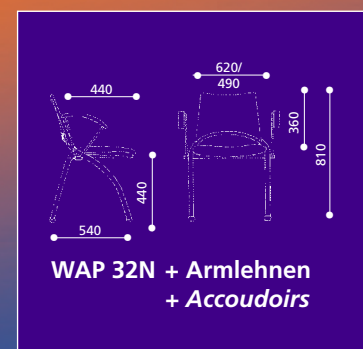

Colourcode

A650
 A229
 A463
 A840