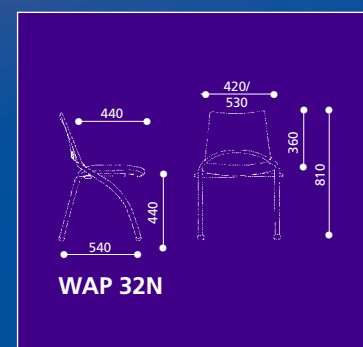

Colourcode

A650
 A229
 A463
 A840