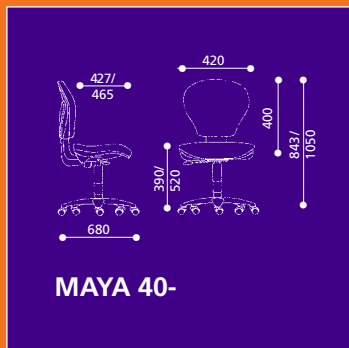

SMART OFFICE

SMART OFFICE PRODUCTS

MAYA

Viele Sonderfarben auf Anfrage lieferbar
Nombreuses couleurs spéciales en option

MAYA

MAYA verkörpert ein neues Sitzkonzept: die gelungene Kombination von Ästhetik und Sitzkomfort. Ausser durch seine internationale Designlinie und elegante Formgebung unterscheidet sich MAYA vor allem durch die neuartige Verwendung von Soft-Polypropylen für die Oberfläche der Armlehnen.

Bezug in vielen Farben. Gestell, Armlehnen schwarz.

MAYA propose un nouveau concept de sièges dactylobureautique alliant esthétique et confort. Outre sa ligne internationale, ses formes douces et ses volumes sécurisants MAYA se distingue par l'utilisation novatrice de polypropylène soft sur la surface de ses accoudoirs.

Dans des divers couleurs. Structure, accoudoirs noirs.

Colourcode

A650	A229	A350
A463	A840	

MAYA 40

Mittelhohe Lehne.
Einstellmechanismus mit den klassischen drei Einstellstufen.

*Dossier moyen.
Avec trois réglages classiques.*

MAYA 50

Mittelhohe Lehne.
Einstellmechanismus mit den klassischen drei Einstellstufen.

*Dossier moyen.
Avec trois réglages classiques.*

MAYA 80

Hochlehne mit Synchroneinstellung.
Dossier haut avec réglage synchrone.