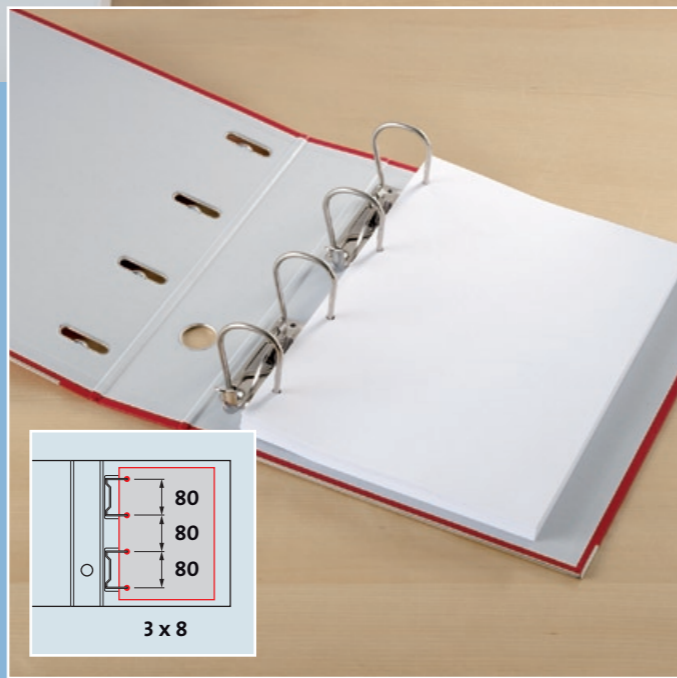

Die Innovation in der 4-fach-Lochung.

Erfahren Sie, wie einfach das 4-fache Lochen sein kann.

Dank der verschiebbaren Justiereinheit gelingt mit dem NOVUS B 2200 die 3 x 8-Lochung besser und flexibler als je zuvor. Einmal eingelegt muss das Papier nicht mehr gedreht werden – einfach die Justiereinheit verschieben und den Papierstapel 4-fach lochen.

Mit diesem leistungsstarken Blocklocher organisieren Sie Ihre Ablage flexibel, einfach und immer perfekt.

Mehr Flexibilität dank einmaliger Innovation:

Die verschiebbare Justiereinheit macht die 4-fach Lochung komfortabel.