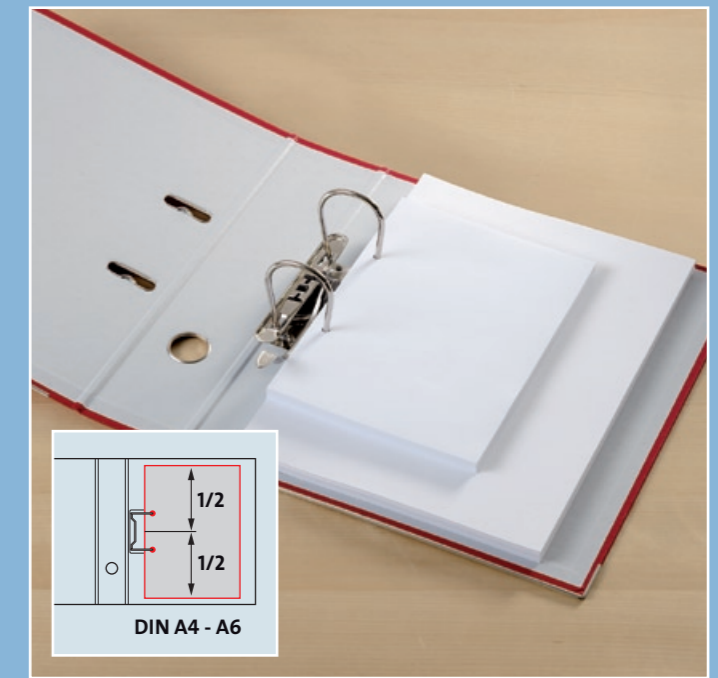

## Die Innovation in der 4-fach-Lochung.

Erfahren Sie, wie einfach das 4-fache Lochen sein kann.

Dank der verschiebbaren Justiereinheit gelingt mit dem NOVUS B 2200 die 3 x 8-Lochung besser und flexibler als je zuvor. Einmal eingelegt muss das Papier nicht mehr gedreht werden – einfach die Justiereinheit verschieben und den Papierstapel 4-fach lochen.

## Die Einfachheit der Präzision.

Erleben Sie einfach mehr Genauigkeit beim Lochen großer Papiermengen.

Dank der Zentrierfunktion des Blocklochers NOVUS B 2200 gelingt die exakt mittige Lochung bei jedem Papierformat von DIN A4 bis DIN A6, auch bei Zwischenformaten. Die beiden gekoppelten Anschlagschienen sorgen bei jedem Blatt für eine perfekt zentrierte Lochung.