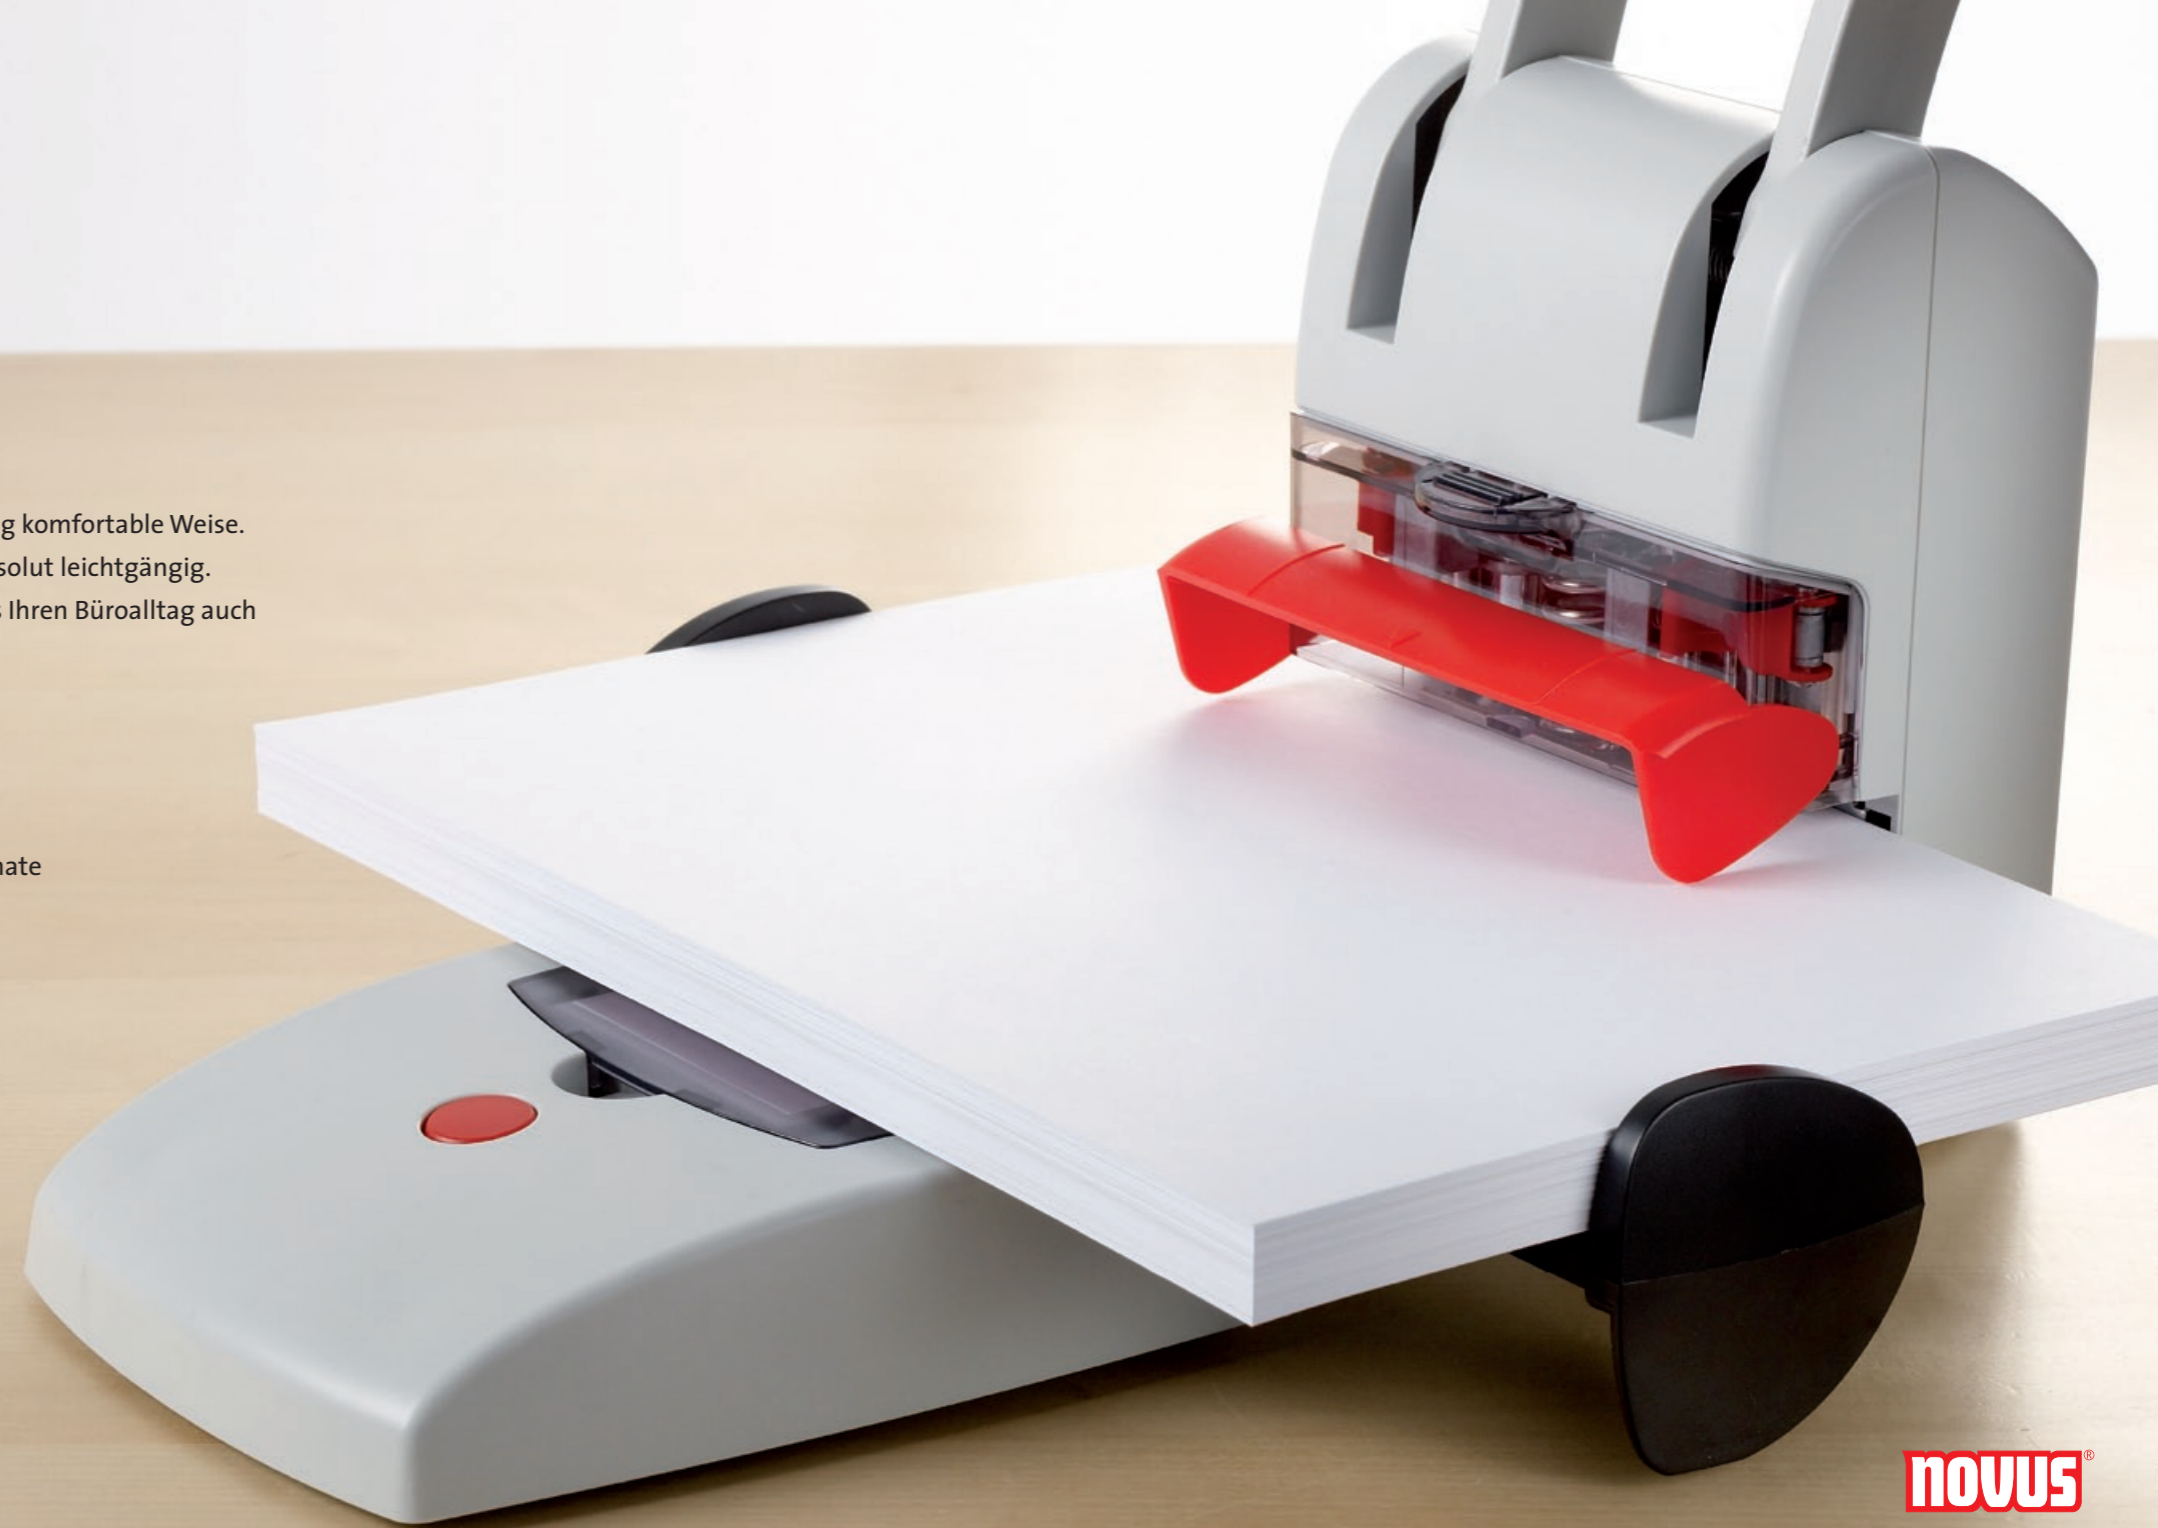

## Das Kraftpaket für komfortables Lochen.

Der innovative Blocklocher NOVUS B 2200 verbindet Kraft und Technik auf einmalig komfortable Weise. Dank seiner Hebelwirkung locht er problemlos bis zu 200 Blatt Standardpapier absolut leichtgängig. Ausgestattet mit wegweisenden Innovationen bietet der NOVUS B 2200 alles, was Ihren Büroalltag auch bei großen Aufgaben leichter macht.

### Profitieren Sie von:

- der verschiebbaren Justiereinheit für die 4-fach Lochung
- dem automatisch zentrierenden Papieranschlag für einfach präzises Lochen
- der DIN A4/A5-Arretierung für ordnerbündiges Lochen verschiedener Papierformate
- höchster Sicherheit durch den Griffschutz
- dem werkzeuglosen Austausch der Verschleißteile

## Die Innovation in der 4-fach-Lochung.

Erfahren Sie, wie einfach das 4-fache Lochen sein kann.

Dank der verschiebbaren Justiereinheit gelingt mit dem NOVUS B 2200 die 3 x 8-Lochung besser und flexibler als je zuvor. Einmal eingelegt muss das Papier nicht mehr gedreht werden – einfach die Justiereinheit verschieben und den Papierstapel 4-fach lochen.

Mit diesem leistungsstarken Blocklocher organisieren Sie Ihre Ablage flexibel, einfach und immer perfekt.

**Mehr Flexibilität dank einmaliger Innovation:**

Die verschiebbare Justiereinheit macht die 4-fach Lochung komfortabel.