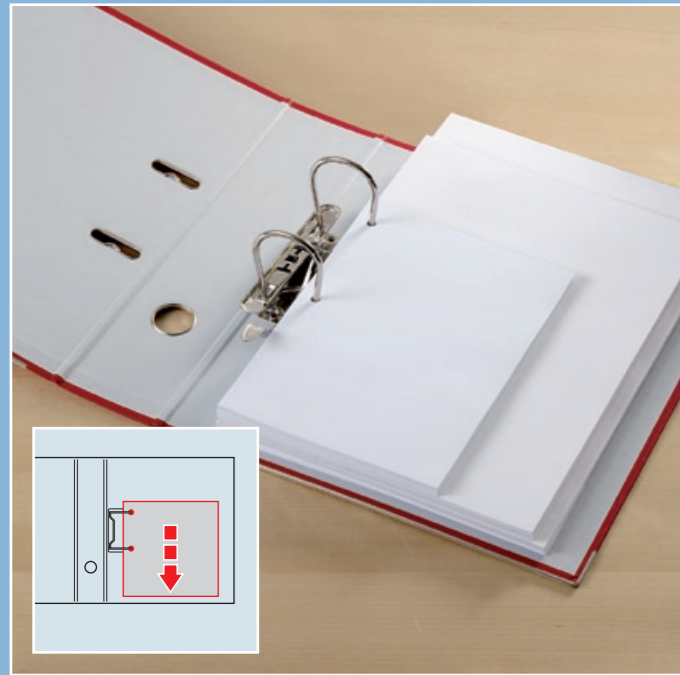

Die Ablage kommt in Ordnung.

Sorgen Sie einfach für mehr Struktur in der Ablage.

Dank der DIN A4- oder DIN A5-Arretierung lochen Sie jedes Papierformat ordnerbündig. Auch Sonderpapierformate lassen sich mit dem NOVUS B 2200 durch einfaches Anlegen an die untere Anschlagschiene so lochen, dass sie immer unten bündig abschließen.

Mehr Ordnung durch ordnerbündiges Lochen:

Auch Über- oder Unterformate lassen sich sauber in einem DIN A4- bzw. DIN A5-Ordner ablegen und ins Regal stellen.