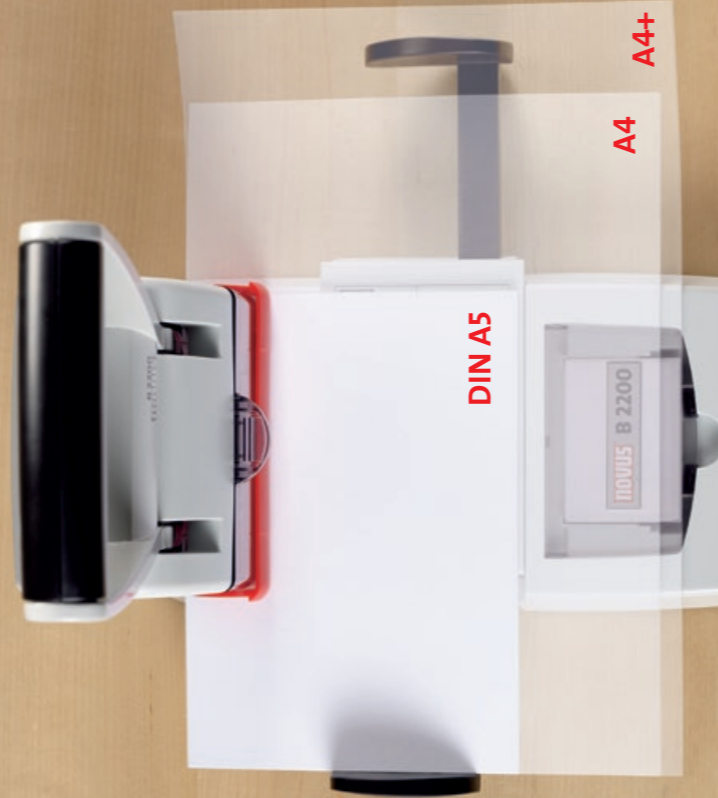

## Das Kraftpaket für komfortables Lochen.

Der innovative Blocklocher NOVUS B 2200 verbindet Kraft und Technik auf einmalig komfortable Weise. Dank seiner Hebelwirkung locht er problemlos bis zu 200 Blatt Standardpapier absolut leichtgängig. Ausgestattet mit wegweisenden Innovationen bietet der NOVUS B 2200 alles, was Ihren Büroalltag auch bei großen Aufgaben leichter macht.

## Die Ablage kommt in Ordnung.

Sorgen Sie einfach für mehr Struktur in der Ablage.

Dank der DIN A4- oder DIN A5-Arretierung lochen Sie jedes Papierformat ordnerbündig. Auch Sonderpapierformate lassen sich mit dem NOVUS B 2200 durch einfaches Anlegen an die untere Anschlagschiene so lochen, dass sie immer unten bündig abschließen.

## Die Wartung gelingt mit Sicherheit.

Bedienen Sie Ihren NOVUS B 2200 Blocklocher zuverlässig und langlebig.

Das integrierte Sichtfenster mit Griffschutz lässt Sie garantiert gefahrlos lochen. Auch die Wartung gelingt damit schnell, sicher und anwenderfreundlich: Einfach das Visier abnehmen, die Lochpfeifenhalter seitlich ausschwenken und die Lochpfeifen bei Bedarf austauschen. Die verstellbaren Matrizen lassen sich ebenfalls nach Verschleiß werkzeuglos austauschen.