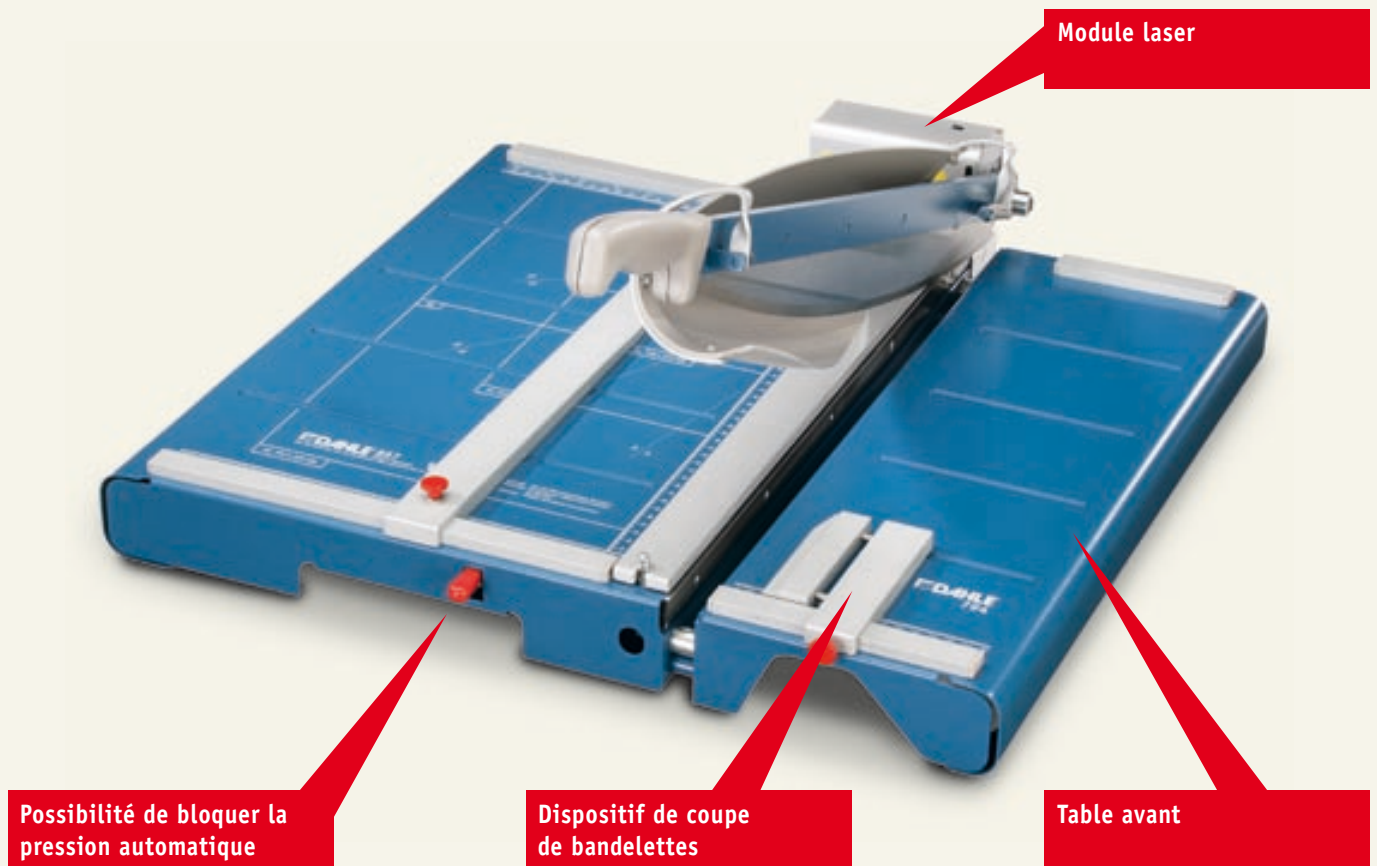

Cisaille de sécurité 867

+ Accessoires : module laser, table avant et dispositif de coupe de bandelettes

Un équipement perfectionné pour davantage de précision et de confort.

La cisaille qui s'adapte à vos exigences!

La nouvelle cisaille articulée 867 offre des options individuelles d'équipement permettant de répondre à vos besoins de coupe. Grâce à la technique de coupe innovante dotée d'un nouveau design, vous pouvez couper sans problème les matériaux sensibles à la pression, car la pression automatique peut être activée ou désactivée en fonction de vos besoins. Une table avant, un dispositif de coupe de bandelettes et un module laser fonctionnant sur piles sont disponibles en option afin de vous offrir davantage de confort.

Pression bloquée ou débloquée
Convient également pour découper les matériaux sensibles à la pression

Module laser 795
Pour un repérage précis de la ligne de coupe

Table avant 794
Pour avoir plus de surface disponible

Caractéristiques techniques

Cisaille avec table de coupe métallique stable. Lame supérieure et contre-lame vissées, aiguisées « made in Solingen », dispositif automatique de sécurité, pression automatique peut être bloquée, deux butées latérales, solide butée arrière en métal dans des gorges de guidage et poignées concaves intégrées. Préparation pour l'extension module laser.