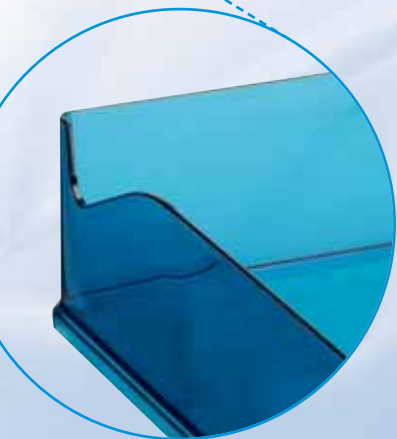

■ Référence produit : A29286**/**

■ Couleurs :

30 32 34 35 36 361

■ Matière : Polypropylène

■ Dimensions : (H x Diam.) 330 x 315 mm

■ Corbeille ronde avec poignées

**Atlanta Office Products BV**

Technieweg 1
P.O. Box 14
9600 AA Hoogezand
The Netherlands
T +31 (0) 598 329 911
F +31 (0) 598 321 513
info@atlanta-office.eu