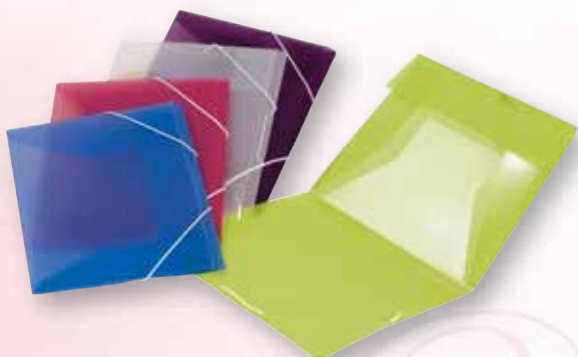

Classement & Archivage

Chemise 3 rabats

■ Référence produit : L0829301**

■ Couleurs :

- Matière : polypropylène 450 µ
- Format : A4
- Fermeture avec 2 élastiques