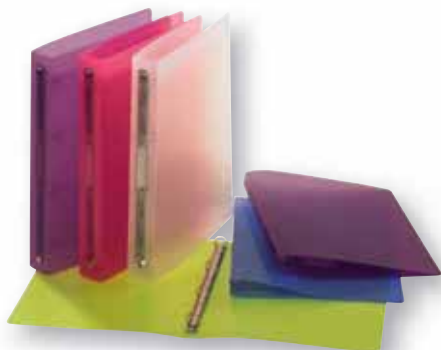

Classement & Archivage

Classeur

- Référence produit :
  Dos de 20 mm, 2 anneaux : L0829211**
  Dos de 20 mm, 4 anneaux : L0829201**
  Dos de 40 mm, 2 anneaux : L0829261**
  Dos de 40 mm, 4 anneaux : L0829251** (Excepté en framboise)
- Couleurs :

  00 53 63 81 91 99 (assortis)
- Matière : polypropylène. 450 µ pour les dos de 20 mm / 700 µ pour les dos de 40 mm
- Format : A4